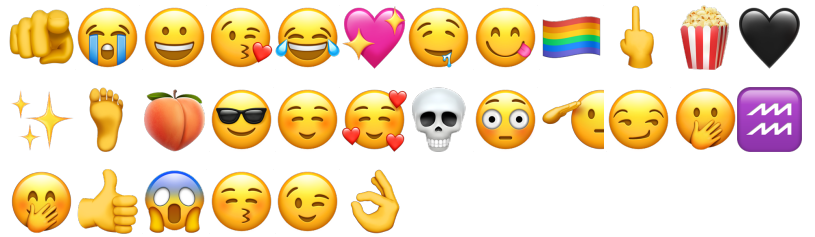

PUT ALL UR FREQUENTLY USED EMOJIS ☹️(ò_ó)☹️

-Starbucks666

-shadowolf

-XxCaffineSkelatonxX

-jamilex29

epic sans

-jennadoesart

-flow612